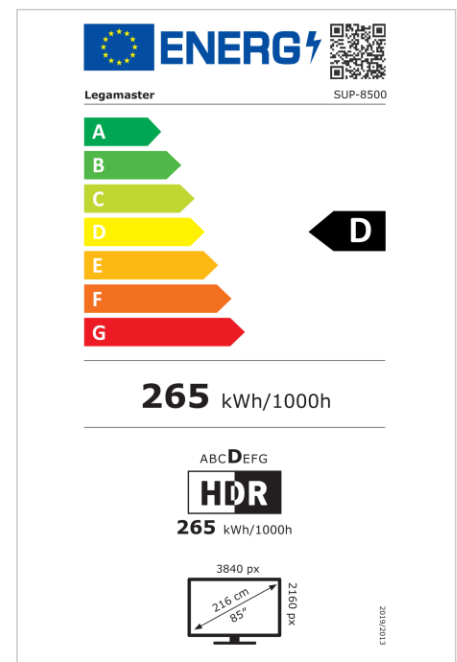

- Bewezen en gedocumenteerde beveiliging
- Modulair platform waarvoor meerdere add-ons beschikbaar zijn
- Gebruiksvriendelijk en aanpasbaar platform
- Frameeloos ontwerp met opgedrukte softkeys voor eenvoudige bediening
- Next level touch ervaring: Flatfrog InGlass touch systeem (M5)
- Verlijmd glas met anti-reflectie en anti-vingerafdruk coating
- True 4K UHD resolutie voor de beste beeldkwaliteit
- PID-grade panelen met 500 cd/m2 helderheid en 24/7 duurzaamheid

Art.Nr. **7-804100-85US**

GTIN **8713797101837**

SUPREME touch monitor

SUP-8500 US

Weergave

- Beeldscherm diagonaal: 85 inch
- Display-technologie: LCD
- Verlichting type: Direct LED
- Schermresolutie: 3840 x 2160 px | 4K Ultra HD
- Helderheid display: 500 cd/m²
- Weergave aantal kleuren: 1,073 miljard kleuren
- Contrastverhouding (statisch): 5000:1
- Hoogte-breedteverhouding: 16:9
- Vernieuwingsfrequentie scherm: 60 fps
- Responstijd: 8 ms
- Kijkhoek: H: 178° / V: 178°
- Displaybesturing: Touch OSD
- Levensduur: 50000 Uren
- Duurzaamheid: 24/7
- Schermoriëntatie: Landschap

Aanraaksysteem

- Aanraaktechnologie: Multi-touch
- Aantal aanraakpunten: 20
- Nauwkeurigheids van aanrakingen: 1 mm
- Responstijd van touch-systeem: 150 ms
- Resolutie van touch-screen: 22855 x 12856 px
- Touch-interface: 3 x Touch USB, USB C
- Touch-bediening: Stylus, Vinger, Palm